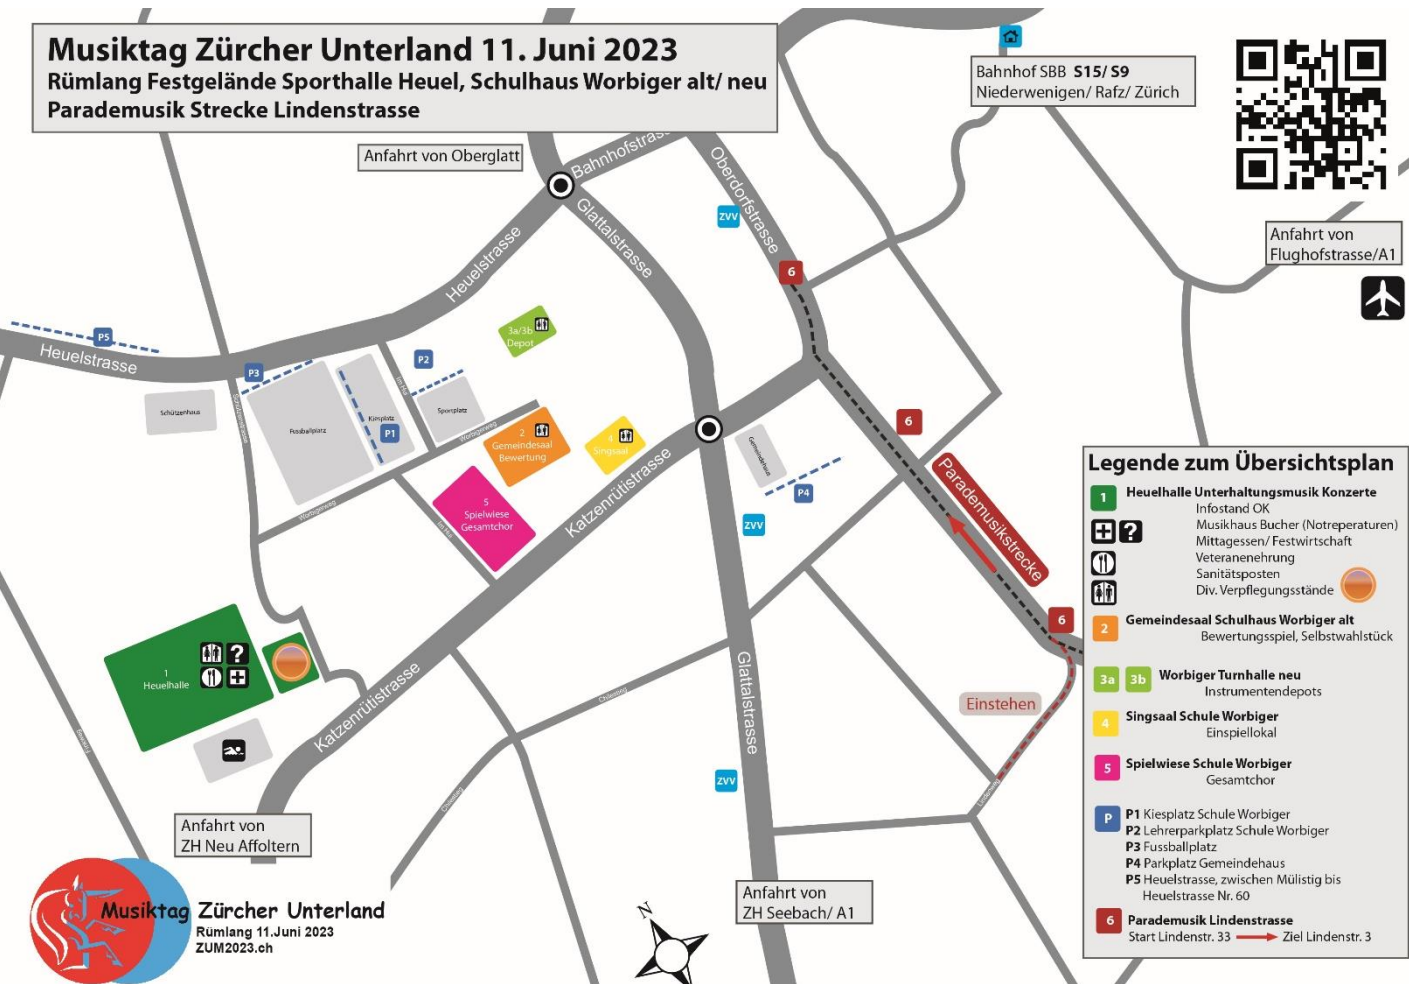

Musiktag Zürcher Unterland 11. Juni 2023
 Rümlang Festgelände Sporthalle Heuel, Schulhaus Worbiger alt/
 Parademusik Strecke Lindenstrasse

Anfahrt

ÖV

- S-Bahnen S9 und S15 bis Bahnhof Rümlang
- Fussweg 10 Minuten bis zum Instrumentendepot

[Google-Maps Link Instrumenten-Depot](#)

Auto

- Zufahrt P1 & P2
- GPS: «Im Hui, 8153 Rümlang»

[Google-Maps Link P1 & P2](#)